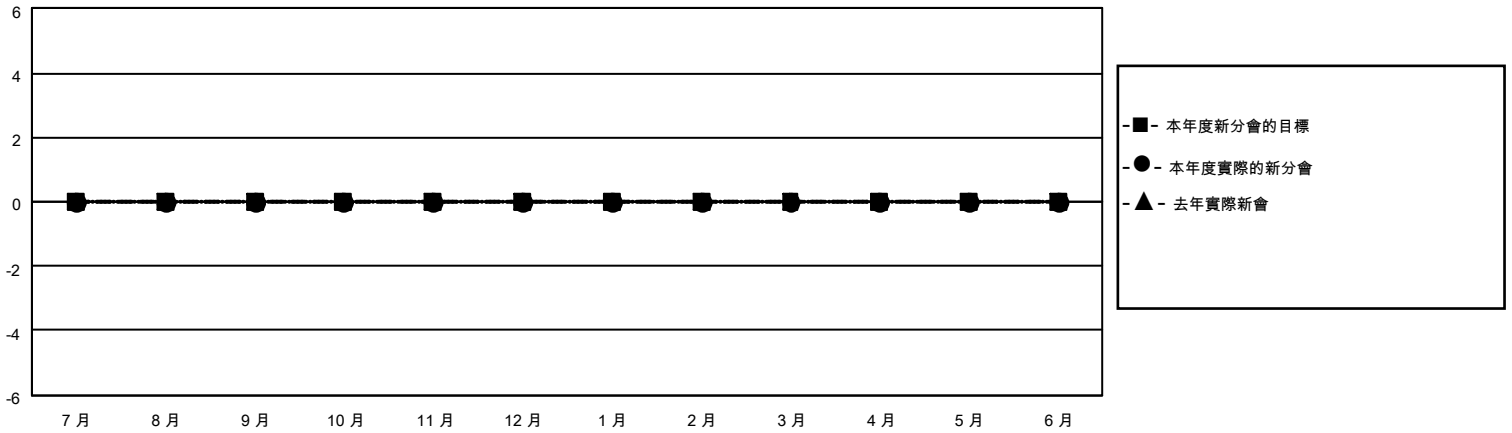

# MONTHLY MEMBERSHIP PROGRESS REPORT

地點 REP OF CHINA

District 300C 3

Results as of: 8/31/2023

分會			
成果 2023-2024			
季	新分會目標	新會	會員流失的分會
7月/8月/9月	0	0	0
10月/11月/12月	0	0	0
1月/2月/3月	0	0	0
4月/5月/6月	0	0	0

位會員@每位須繳			
成果 2023-2024			
季	會員淨增長目標	實際會員增長數	實際退會會員 (包括轉會)
7月/8月/9月	0	204	10
10月/11月/12月	0	0	0
1月/2月/3月	0	0	0
4月/5月/6月	0	0	0

目標與實際新會累積

目標和實際會員累積

已取消的分會: 0	19 CLUBS OF 32 增添1位或以上的 新會員	<u>性別分佈</u>	
<u>放棄的會員</u>		男	878 (63.21%)
過世	0	女	511 (36.79%)
分會已取消	0	NON BINARY	0 (0.00%)
其他	10	PREFER NOT TO ANSWER	0 (0.00%)
總計	10	總計家庭單位會員數	676
	<a href="#">點擊這裡取得累計會員數據</a>	支付減半會費的家庭會員	468