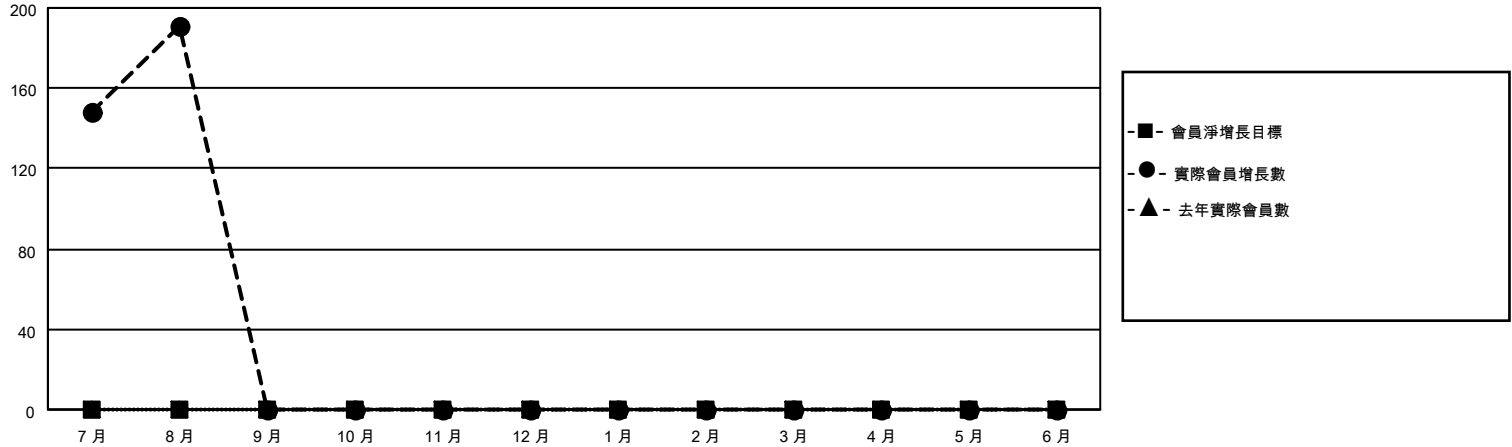

# MONTHLY MEMBERSHIP PROGRESS REPORT

地點 REP OF CHINA

District 300C 3

Results as of: 8/31/2023

分會			
成果 2023-2024			
季	新分會目標	新會	會員流失的分會
7月/8月/9月	0	0	0
10月/11月/12月	0	0	0
1月/2月/3月	0	0	0
4月/5月/6月	0	0	0

位會員@每位須繳			
成果 2023-2024			
季	會員淨增長目標	實際會員增長數	實際退會會員 (包括轉會)
7月/8月/9月	0	204	10
10月/11月/12月	0	0	0
1月/2月/3月	0	0	0
4月/5月/6月	0	0	0

目標與實際新會累積

目標和實際會員累積

已取消的分會: 0	19 CLUBS OF 32 增添1位或以上的 新會員	<u>性別分佈</u>	
<u>放棄的會員</u>		男	878 (63.21%)
過世	0	女	511 (36.79%)
分會已取消	0	NON BINARY	0 (0.00%)
其他	10	PREFER NOT TO ANSWER	0 (0.00%)
總計	10	總計家庭單位會員數	676
	<a href="#">點擊這裡取得累計會員數據</a>	支付減半會費的家庭會員	468